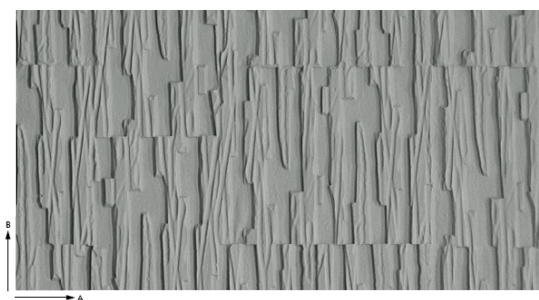

De mat Boston doet denken aan abstracte stukken boomschors van circa 25 cm. Dit is het negatief van de mat Buffalo.

Matafmetingen

| | | |
|----------------|-------------------------|--|
| Artikel nummer | 560600 | |
| Gewicht | 16.00 kg/m ² | |
| Matdikte | 20 mm | |

| | | |
|---|---------|---------|
| A | 1500 mm | 4700 mm |
| B | 7200 mm | 3750 mm |

Maattoleranties

| | |
|---------------------------|------------|
| A/B | ± 1.00 % |
| Matdikte | ± 2.00 mm |
| Shore hardheid A | 65-70 |
| Bestand tegen temperatuur | + 80.00 °C |