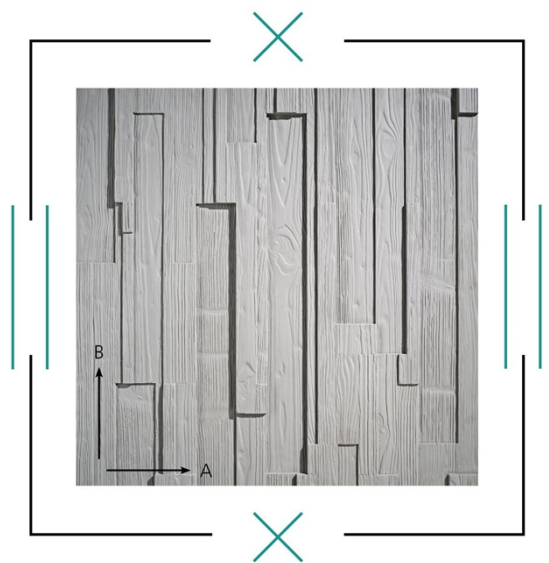

 **Kanto**

NEU NEW NOUVEAU NIEUW NEU
NEW NOUVEAU NIEUW NEU NEW
NOUVEAU NIEUW NEU NEW NIEUW

Mat sizes

Article number	569332
Weight	26.50 kg/m ²
Mat thickness	29 mm

A	1005 mm
B	5990 mm

Dimensional tolerances

A/B	± 1.00 %
Mat thickness	± 2.00 mm
Shore Hardness A	65-70
Heat resistance	+ 80.00 °C