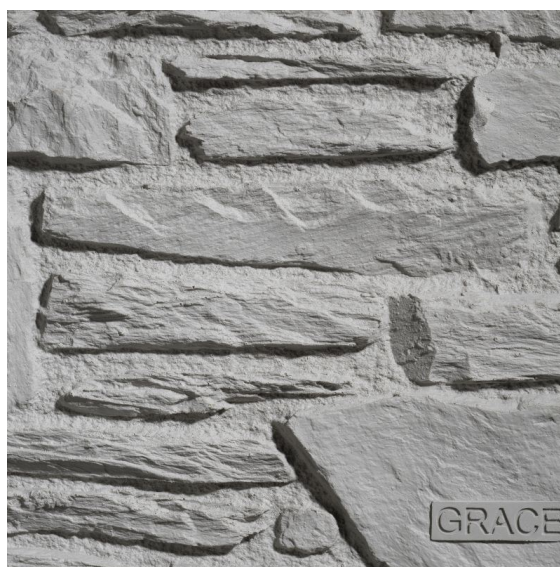

PIERI® Liner by NOE Envalira

108

Matafmetingen

Artikel nummer	569340
Gewicht	28.50 kg/m ²
Matdikte	26 mm

A	3500 mm
B	1020 mm

Maattoleranties

A/B	± 1.00 %
Matdikte	± 2.00 mm
Shore hardheid A	65-70
Bestand tegen temperatuur	+ 80.00 °C