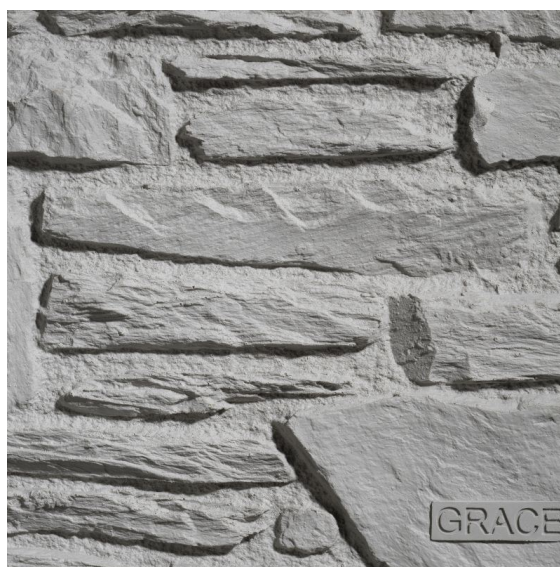

PIERI® Liner by NOE Envalira

108

Mattengrößen

| | |
|---------------|-------------------------|
| Artikelnummer | 569340 |
| Gewicht | 28.50 kg/m ² |
| Mattenstärke | 26 mm |

| | |
|---|---------|
| A | 3500 mm |
| B | 1020 mm |