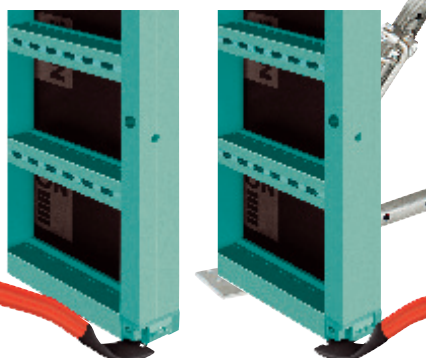

Ausgebuchte Spannlöcher

mit durchgehender Spannhülse für besseres Betonbild.