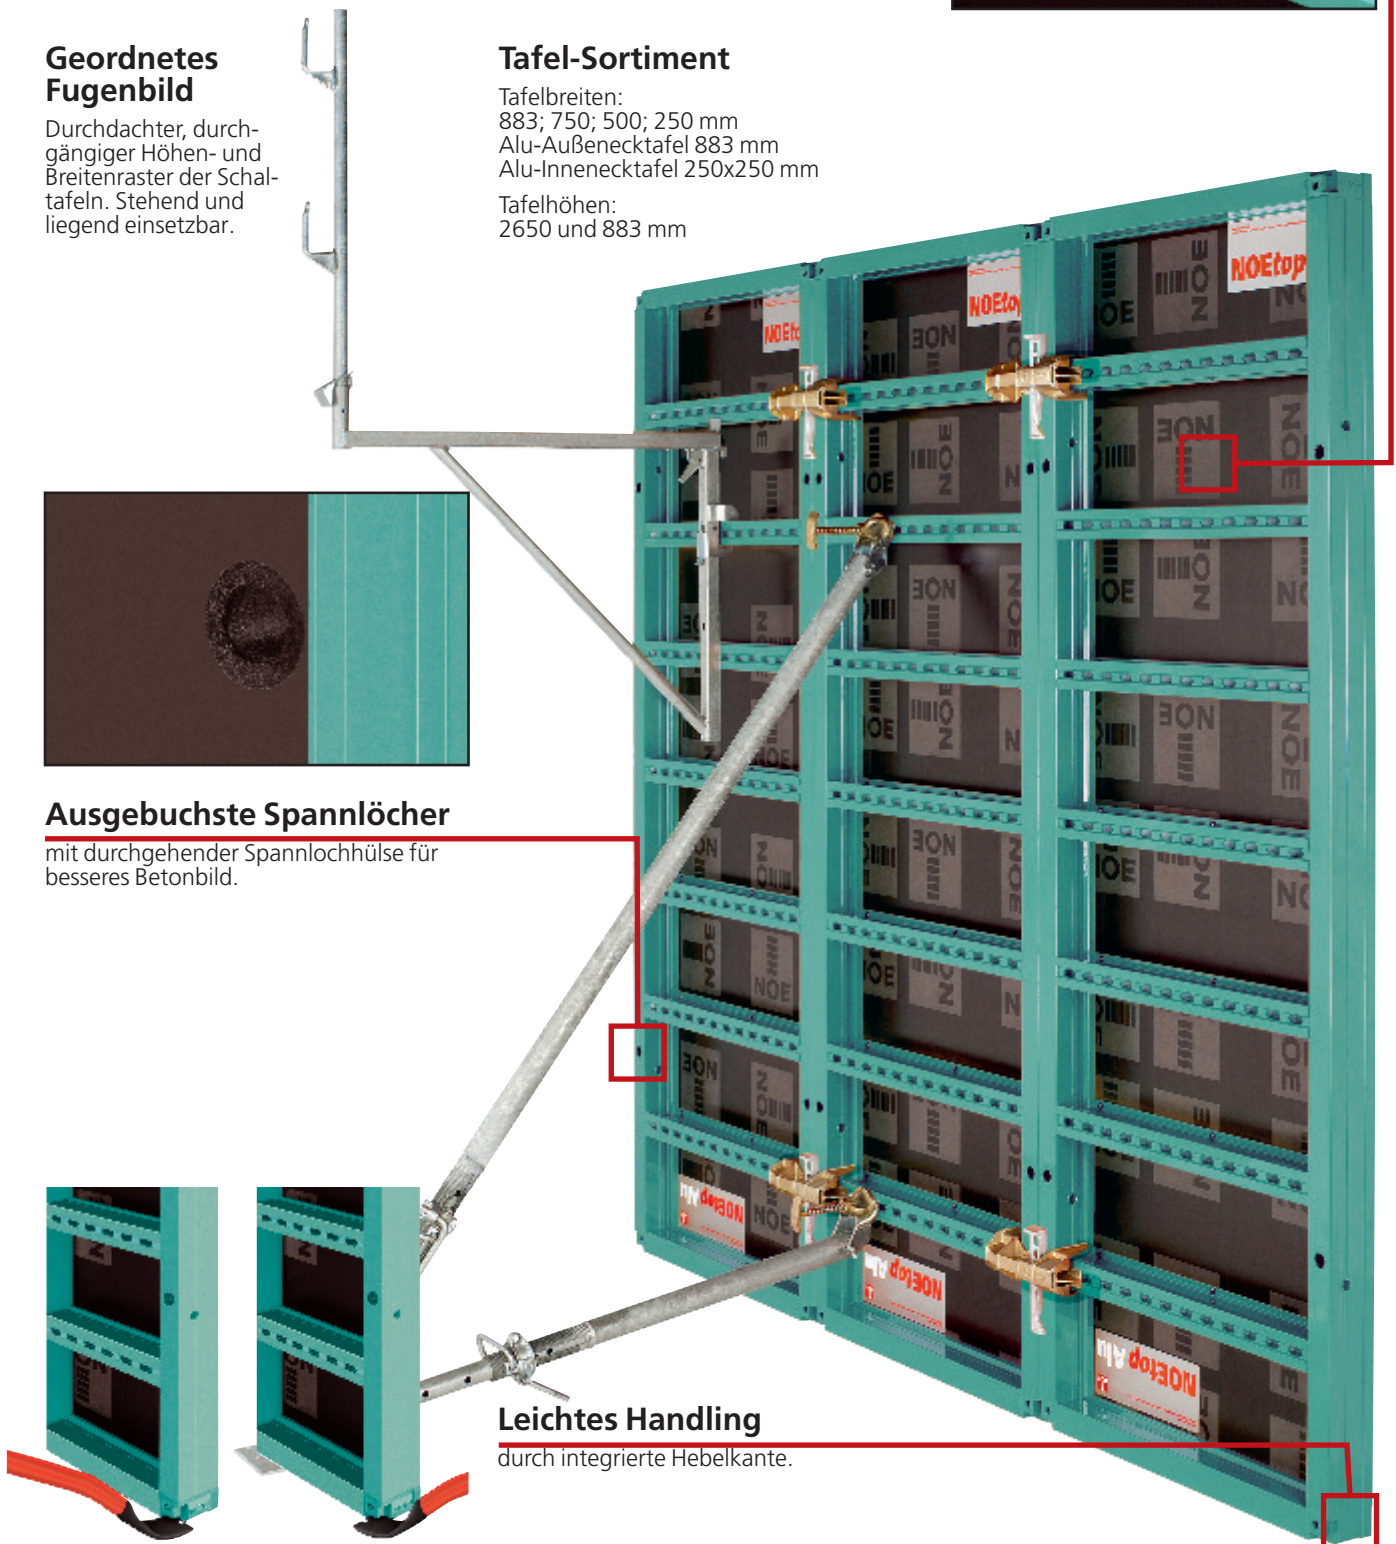

Leichtes Handling

durch integrierte Hebelkante.