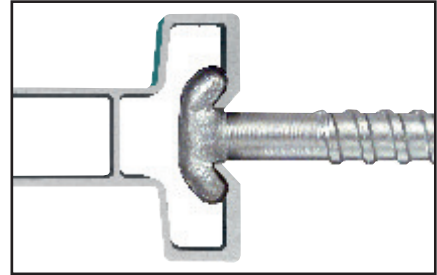

DIE SCHALUNG

NOE[®] top Alu

NOEtop Alu – kostensenkend investieren

Langlebig

Alle Schalttafeln mit integrierten Guss-ecken.

Stabil

Mehrzelliges Rahmenprofil für hohe Verwindungssteifigkeit.

Stark

Zulässiger Betondruck 60 kN/m²

Stark

Zulässiger Betondruck 60 kN/m²

Funktional

Multifunktionale Querrippen mit Langlöchern und durchgehender Sicke für vielseitige Anwendungsmöglichkeiten.

Sicherer Arbeitsplatz

Selbst sichernde Laufgerüst-konsole an stehenden und liegenden Tafeln, an beliebiger Stelle und Höhe einsetzbar.

Schnell-Befestigung

Hammerkopf-Schraube mit integriertem Griff und Schwupp Sprint.

NOEtop Alu in das NOEtop Schalungskonzept integriert

Kranunabhängig

Eigenständige Handschalung z. B.

- für Baustellen ohne Kran
- als ideale Ergänzung für Baustellen, die mit NOEtop arbeiten.

Leicht

Tafelgewicht nur 27,4 kg/m²

Integriert

Wichtiges Teil des NOEtop Schalungskonzeptes: Abmessungen, Verbindungsmittel, Zubehör sind identisch.