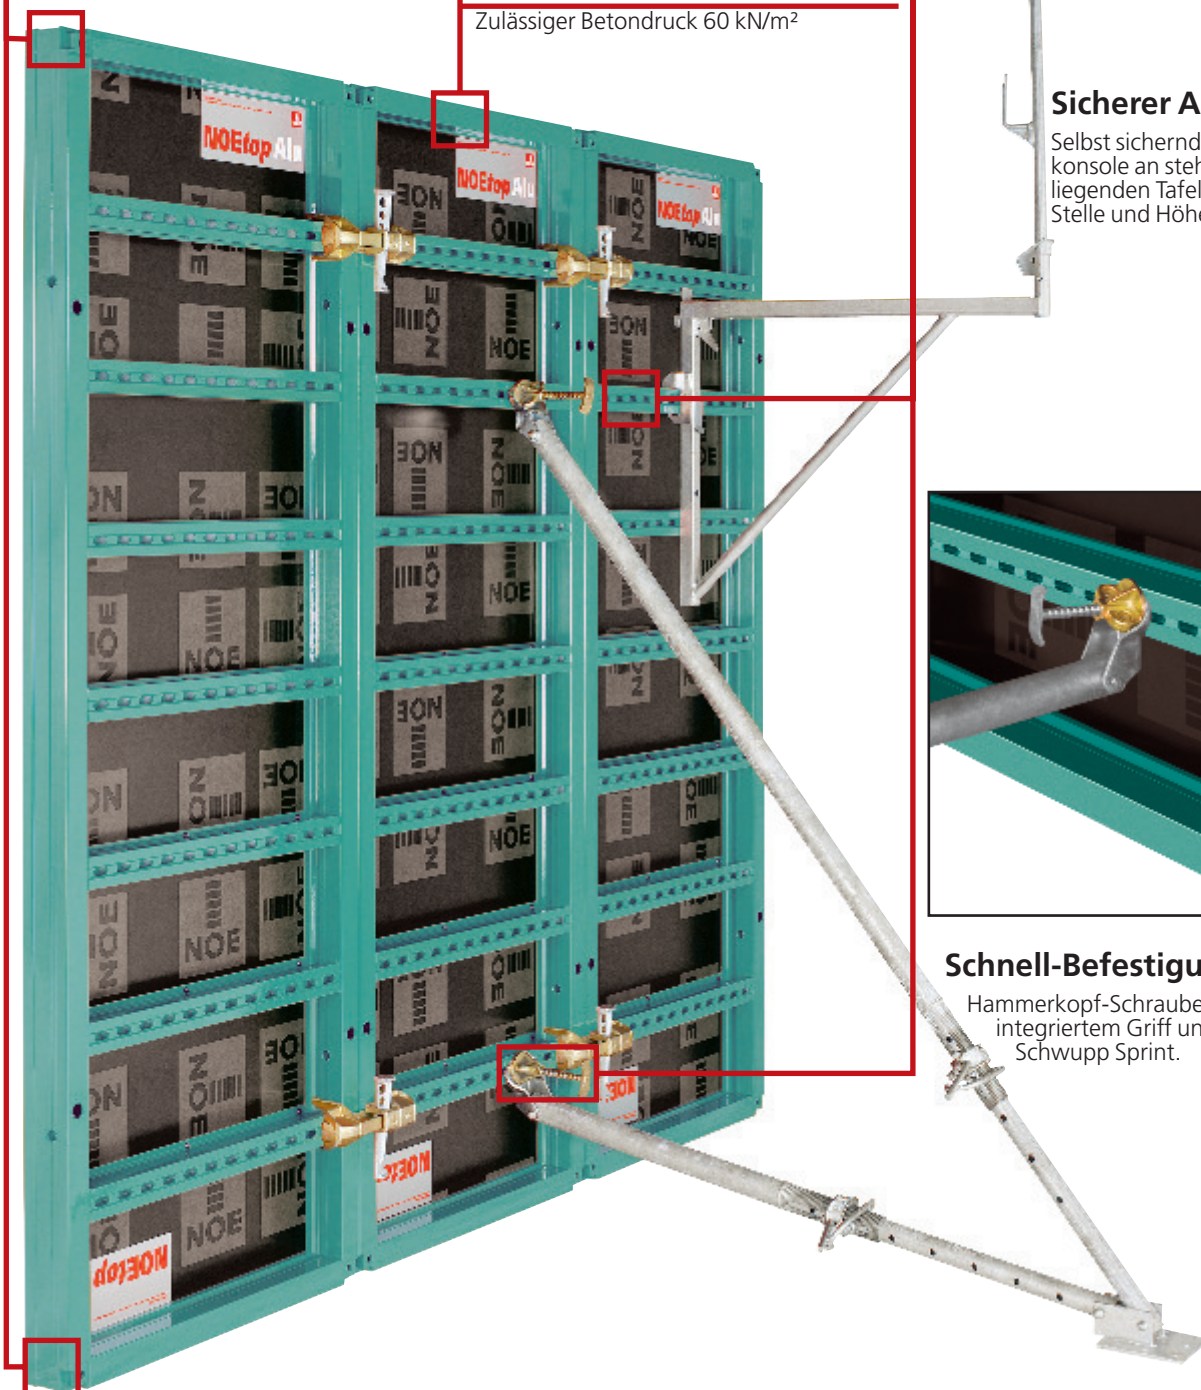

Zulässiger Betondruck 60 kN/m²

Stark

Zulässiger Betondruck 60 kN/m²

Funktional

Multifunktionale Querrippen mit Langlöchern und durchgehender Sicke für vielseitige Anwendungsmöglichkeiten.

Sicherer Arbeitsplatz

Selbst sichernde Laufgerüst-konsole an stehenden und liegenden Tafeln, an beliebiger Stelle und Höhe einsetzbar.

Schnell-Befestigung

Hammerkopf-Schraube mit integriertem Griff und Schwupp Sprint.

NOEtop Alu in das NOEtop Schalungskonzept integriert

Kranunabhängig

Eigenständige Handschalung z. B.

- für Baustellen ohne Kran
- als ideale Ergänzung für Baustellen, die mit NOEtop arbeiten.

Leicht

Tafelgewicht nur 27,4 kg/m²

Integriert

Wichtiges Teil des NOEtop Schalungskonzeptes: Abmessungen, Verbindungsmittel, Zubehör sind identisch.

Optimale

Beton-Oberflächen

NOEform Schalbeläge von der Rückseite verschraubt.

Geordnetes Fugenbild

Durchdachter, durchgängiger Höhen- und Breitenraster der Schaltafeln. Stehend und liegend einsetzbar.

Tafel-Sortiment