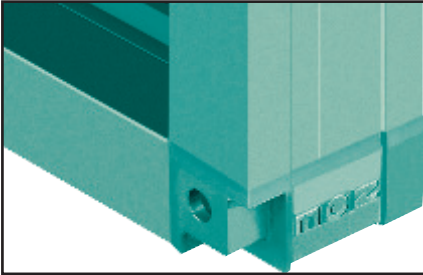

DIE SCHALUNG

NOE[®] top Alu

NOEtop Alu – kostensenkend investieren

Langlebig

Alle Schalttafeln mit integrierten Guss-ecken.

Stabil

Mehrzelliges Rahmenprofil für hohe Verwindungssteifigkeit.

Stark

Zulässiger Betondruck 60 kN/m²

Stark

Zulässiger Betondruck 60 kN/m²

Funktional

Multifunktionale Querrippen mit Langlöchern und durchgehender Sicke für vielseitige Anwendungsmöglichkeiten.

Sicherer Arbeitsplatz

Selbst sichernde Laufgerüst-konsole an stehenden und liegenden Tafeln, an beliebiger Stelle und Höhe einsetzbar.

Schnell-Befestigung

Hammerkopf-Schraube mit integriertem Griff und Schwupp Sprint.

NOEtop Alu in das NOEtop Schalungskonzept integriert

Kranunabhängig

Eigenständige Handschalung z. B.

- für Baustellen ohne Kran
- als ideale Ergänzung für Baustellen, die mit NOEtop arbeiten.

Leicht

Tafelgewicht nur 27,4 kg/m²

Integriert

Wichtiges Teil des NOEtop Schalungskonzeptes: Abmessungen, Verbindungsmittel, Zubehör sind identisch.