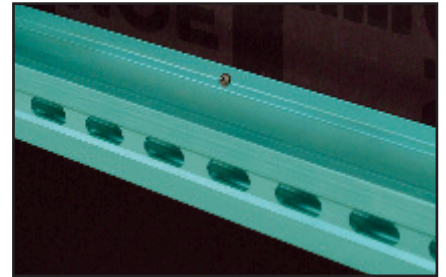

Zulässiger Betondruck 60 kN/m²

Stark

Zulässiger Betondruck 60 kN/m²

Funktional

Multifunktionale Querrippen mit Langlöchern und durchgehender Sicke für vielseitige Anwendungsmöglichkeiten.

Sicherer Arbeitsplatz

Selbst sichernde Laufgerüst-konsole an stehenden und liegenden Tafeln, an beliebiger Stelle und Höhe einsetzbar.

Schnell-Befestigung

Hammerkopf-Schraube mit integriertem Griff und Schwupp Sprint.

NOEtop Alu in das NOEtop Schalungskonzept integriert

Kranunabhängig

Eigenständige Handschalung z. B.

- für Baustellen ohne Kran
- als ideale Ergänzung für Baustellen, die mit NOEtop arbeiten.

Leicht

Tafelgewicht nur 27,4 kg/m²

Integriert

Wichtiges Teil des NOEtop Schalungskonzeptes: Abmessungen, Verbindungsmittel, Zubehör sind identisch.

Optimale

Beton-Oberflächen

NOEform Schalbeläge von der Rückseite verschraubt.

Geordnetes Fugenbild

Durchdachter, durchgängiger Höhen- und Breitenraster der Schaltafeln. Stehend und liegend einsetzbar.

Tafel-Sortiment