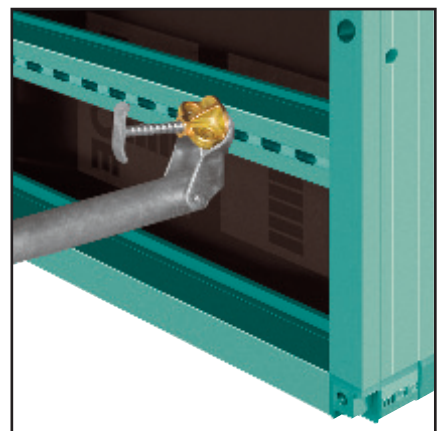

Zulässiger Betondruck 60 kN/m²

Stark

Zulässiger Betondruck 60 kN/m²

Funktional

Multifunktionale Querrippen mit Langlöchern und durchgehender Sicke für vielseitige Anwendungsmöglichkeiten.

Sicherer Arbeitsplatz

Selbst sichernde Laufgerüst-konsole an stehenden und liegenden Tafeln, an beliebiger Stelle und Höhe einsetzbar.

Schnell-Befestigung

Hammerkopf-Schraube mit integriertem Griff und Schwupp Sprint.

NOEtop Alu in das NOEtop Schalungskonzept integriert

Kranunabhängig

Eigenständige Handschalung z. B.

- für Baustellen ohne Kran
- als ideale Ergänzung für Baustellen, die mit NOEtop arbeiten.

Leicht

Tafelgewicht nur 27,4 kg/m²

Integriert

Wichtiges Teil des NOEtop Schalungskonzeptes: Abmessungen, Verbindungsmittel, Zubehör sind identisch.

Optimale

Beton-Oberflächen

NOEform Schalbeläge von der Rückseite verschraubt.

Geordnetes Fugenbild

Durchdachter, durchgängiger Höhen- und Breitenraster der Schaltafeln. Stehend und liegend einsetzbar.

Tafel-Sortiment