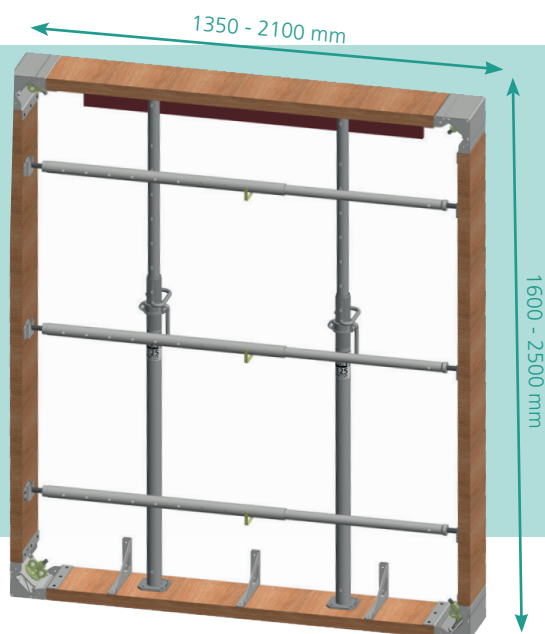

Fenster Set L

335000	Aussparungsecke WD 200*	4 St.
335030	Stützenlager	6 St.
335022	Stütze 1,18 - 2,00 m	3 St.
697725	Euro-Baustützen BD 25	2 St.
335031	Stützwinkel	3 St.