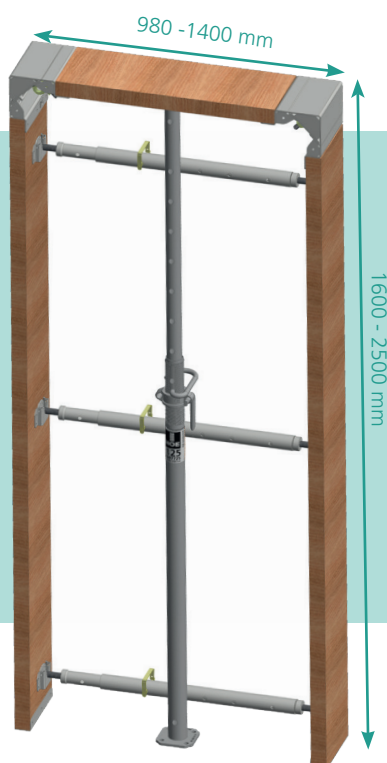

NOE WinDoor ist geeignet für

- Breiten ab 68 cm
- Höhen bis 250 cm
- Wanddicken mit 20 cm, 24 cm, 25 cm und 30 cm
- andere Abmessungen auf Anfrage

Aus wenigen Einzelementen wird in kurzer Zeit eine Aussparungsschalung für Türen und Fenster.

Zubehör, verzinkt

3a

335030	Stützenlager
--------	--------------

3b

335031	Stützwinkel 250 x 150 mm
--------	--------------------------

Türwinkel, verzinkt

335040	WD 200 mm
335041	WD 240 mm
335042	WD 250 mm
335043	WD 300 mm

Tür Set S

335000	Aussparungsecke WD 200*	2 St.
335030	Stützenlager	6 St.
335020	Stütze 0,55 - 0,90 m	3 St.
335040	Türwinkel WD 200*	2 St.
697725	Euro-Baustützen BD 25	1 St.

NOE WinDoor auch im Set

Tür Set M