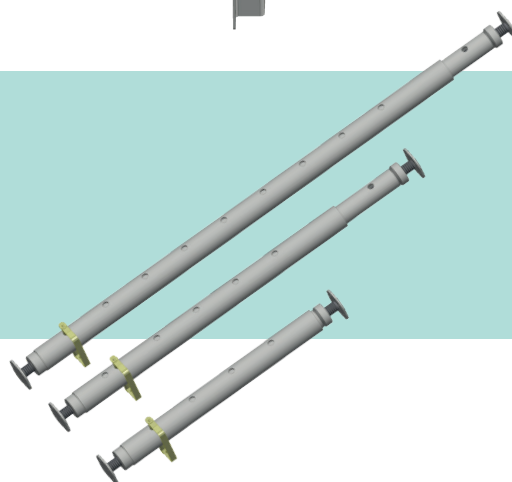

NOE WinDoor ist geeignet für

- Breiten ab 68 cm
- Höhen bis 250 cm
- Wanddicken mit 20 cm, 24 cm, 25 cm und 30 cm
- andere Abmessungen auf Anfrage

Aus wenigen Einzelementen wird in kurzer Zeit eine Aussparungsschalung für Türen und Fenster.

Das Ausschalen erfolgt am Stück.

Aussparungsecke, verzinkt

1

335000	WD 200 mm
335001	WD 240 mm
335002	WD 250 mm
335003	WD 300 mm

Stützen, verzinkt

2

335020	0,55 - 0,90 m
335021	0,85 - 1,30 m
335022	1,18 - 2,00 m

Zubehör, verzinkt

3a

335030	Stützenlager
--------	--------------

3b

335031	Stützwinkel 250 x 150 mm
--------	--------------------------

Türwinkel, verzinkt

335040	WD 200 mm
335041	WD 240 mm
335042	WD 250 mm
335043	WD 300 mm