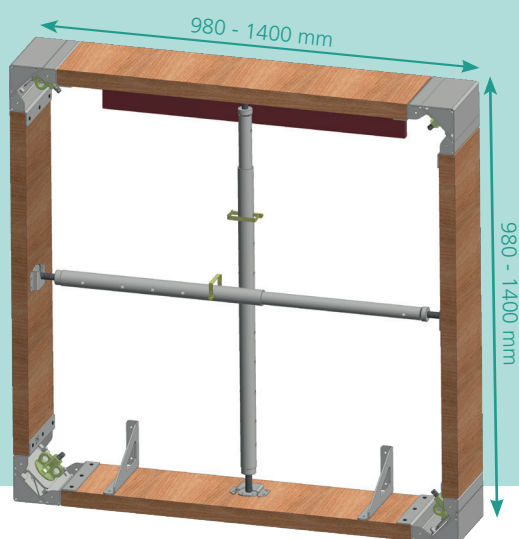

Fenster Set M

335000	Aussparungsecke WD 200*	4 St.
335030	Stützenlager	4 St.
335021	Stütze 0,85 - 1,30 m	2 St.
335031	Stützwinkel	2 St.