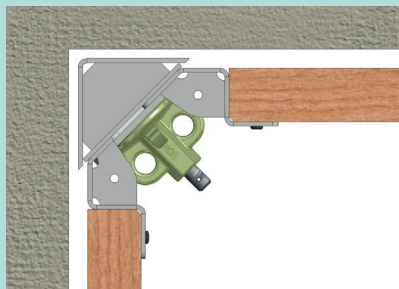

Nachhaltig

Dank der hochwertigen Verarbeitung kann NOE WinDoor bei gleichbleibender Qualität vielfach wiederverwendet werden. Dadurch wird weniger Holz benötigt und die Umwelt geschont.

Flexibel

Aus wenigen Einzelementen wird schnell und systematisch eine Aussparungsschalung, die durch die verschiedenen Längen der Zwischenstücke flexibel einsetzbar ist. NOE WinDoor kann mit jeder Wandschalung kombiniert und an verschiedene Wanddicken, Breiten und Höhen angepasst werden. Aufgrund der teleskopierbaren Stützen, können die Tür- und Fensterausparungen passgenau justiert werden.

NOE WinDoor ist geeignet für

- Breiten ab 68 cm
- Höhen bis 250 cm
- Wanddicken mit 20 cm, 24 cm, 25 cm und 30 cm
- andere Abmessungen auf Anfrage

Aus wenigen Einzelementen wird in kurzer Zeit eine Aussparungsschalung für Türen und Fenster.

Das Ausschalen erfolgt am Stück.

Aussparungsecke, verzinkt

1

335000	WD 200 mm
335001	WD 240 mm
335002	WD 250 mm
335003	WD 300 mm

Stützen, verzinkt

2

335020	0,55 - 0,90 m
335021	0,85 - 1,30 m
335022	1,18 - 2,00 m