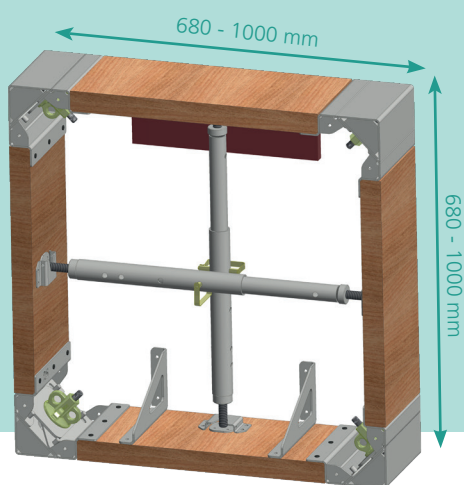

Fenster Set S

335000	Aussparungsecke WD 200*	4 St.
335030	Stützenlager	4 St.
335020	Stütze 0,55 - 0,90 m	2 St.
335031	Stützwinkel	2 St.