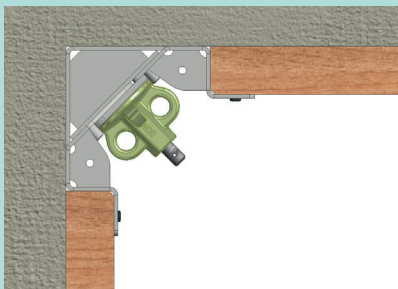

Nachhaltig

Dank der hochwertigen Verarbeitung kann NOE WinDoor bei gleichbleibender Qualität vielfach wiederverwendet werden. Dadurch wird weniger Holz benötigt und die Umwelt geschont.

Flexibel

Aus wenigen Einzelementen wird schnell und systematisch eine Aussparungsschalung, die durch die verschiedenen Längen der Zwischenstücke flexibel einsetzbar ist. NOE WinDoor kann mit jeder Wandschalung kombiniert und an verschiedene Wanddicken, Breiten und Höhen angepasst werden. Aufgrund der teleskopierbaren Stützen, können die Tür- und Fensterausparungen passgenau justiert werden.

NOE WinDoor ist geeignet für

- Breiten ab 68 cm
- Höhen bis 250 cm
- Wanddicken mit 20 cm, 24 cm, 25 cm und 30 cm
- andere Abmessungen auf Anfrage

Aus wenigen Einzelementen wird in kurzer Zeit eine Aussparungsschalung für Türen und Fenster.

Das Ausschalen erfolgt am Stück.

Aussparungsecke, verzinkt

1

335000	WD 200 mm
335001	WD 240 mm
335002	WD 250 mm
335003	WD 300 mm

Stützen, verzinkt

2

335020	0,55 - 0,90 m
335021	0,85 - 1,30 m
335022	1,18 - 2,00 m