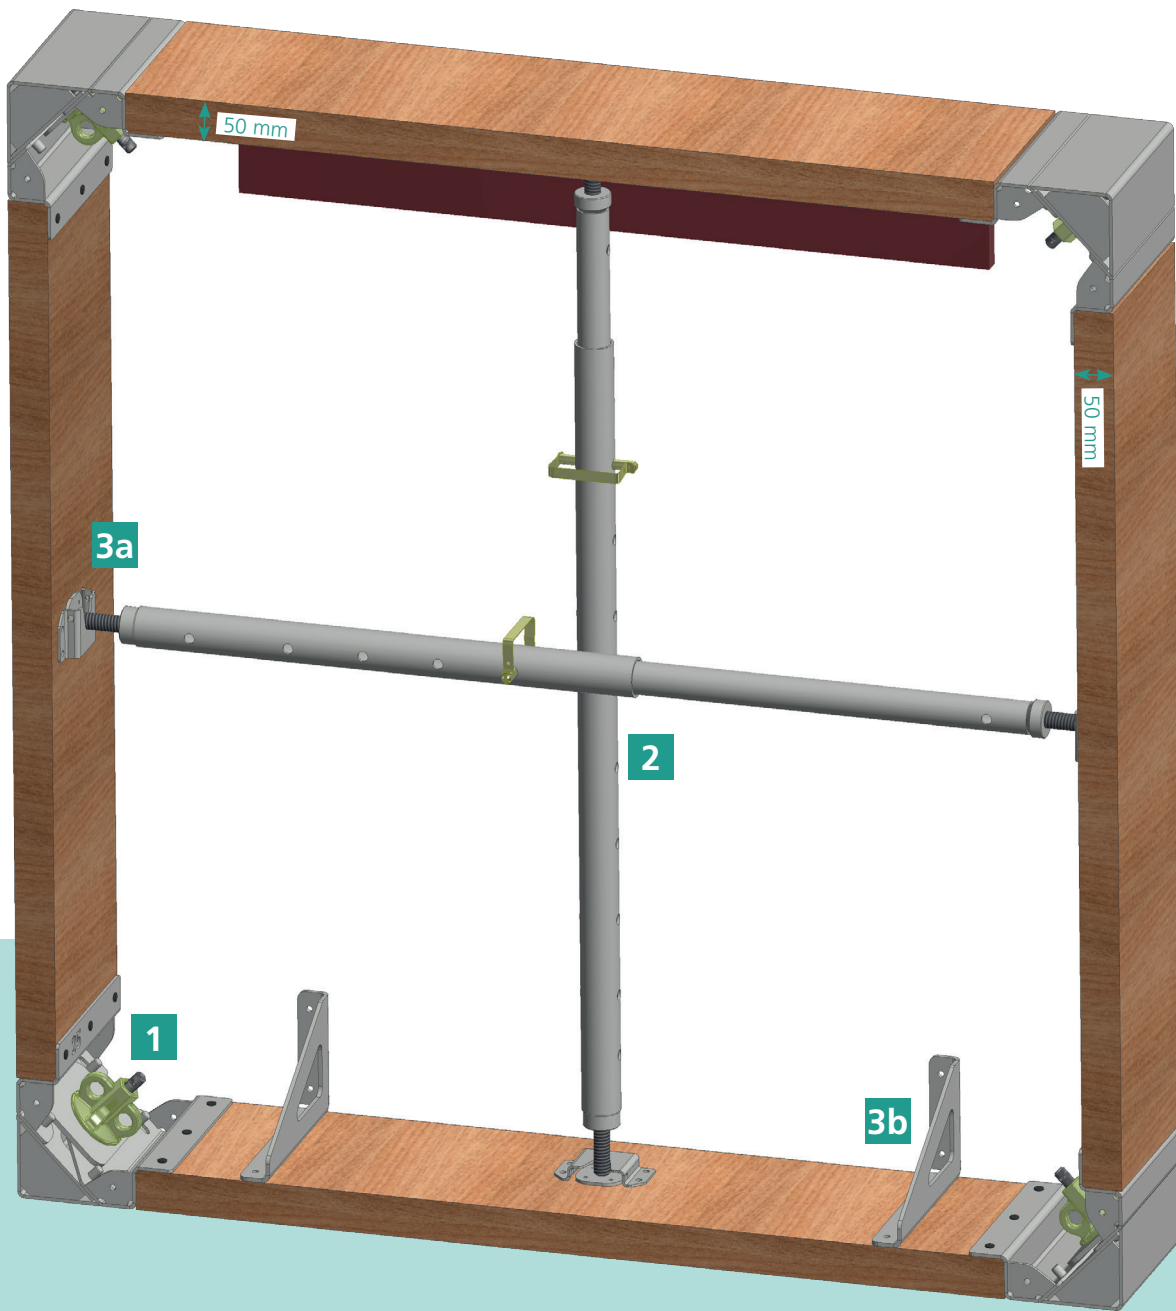

DIE SCHALUNG

NOE® WinDoor

NOE WinDoor für Tür- und Fensterausparungen

Wirtschaftlich

Die NOE WinDoor Schalung kann im Gegensatz zu individuell gefertigten Lösungen mehrfach verwendet werden. Dank der einfachen Handhabung ist eine schnelle und einfache Montage möglich. Das spart Zeit, Personal- und Materialkosten.

Nachhaltig

Dank der hochwertigen Verarbeitung kann NOE WinDoor bei gleichbleibender Qualität vielfach wiederverwendet werden. Dadurch wird weniger Holz benötigt und die Umwelt geschont.

Flexibel

Aus wenigen Einzelementen wird schnell und systematisch eine Aussparungsschalung, die durch die verschiedenen Längen der Zwischenstücke flexibel einsetzbar ist. NOE WinDoor kann mit jeder Wandschalung kombiniert und an verschiedene Wanddicken, Breiten und Höhen angepasst werden. Aufgrund der teleskopierbaren Stützen, können die Tür- und Fensterausparungen passgenau justiert werden.

NOE WinDoor ist geeignet für

- Breiten ab 68 cm
- Höhen bis 250 cm
- Wanddicken mit 20 cm, 24 cm, 25 cm und 30 cm
- andere Abmessungen auf Anfrage

Aus wenigen Einzelementen wird in kurzer Zeit eine Aussparungsschalung für Türen und Fenster.

Das Ausschalen erfolgt am Stück.

Aussparungsecke, verzinkt

1

335000	WD 200 mm
335001	WD 240 mm
335002	WD 250 mm
335003	WD 300 mm

Stützen, verzinkt

2

335020	0,55 - 0,90 m
335021	0,85 - 1,30 m
335022	1,18 - 2,00 m