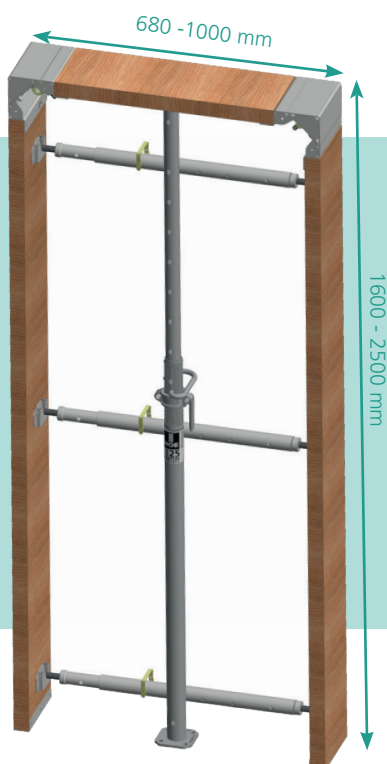

NOE WinDoor ist geeignet für

- Breiten ab 68 cm
- Höhen bis 250 cm
- Wanddicken mit 20 cm, 24 cm, 25 cm und 30 cm
- andere Abmessungen auf Anfrage

Aus wenigen Einzelementen wird in kurzer Zeit eine Aussparungsschalung für Türen und Fenster.

Das Ausschalen erfolgt am Stück.

Aussparungsecke, verzinkt

1

335000	WD 200 mm
335001	WD 240 mm
335002	WD 250 mm
335003	WD 300 mm

Stützen, verzinkt

2

335020	0,55 - 0,90 m
335021	0,85 - 1,30 m
335022	1,18 - 2,00 m

Zubehör, verzinkt

3a

335030	Stützenlager
--------	--------------

3b

335031	Stützwinkel 250 x 150 mm
--------	--------------------------

Türwinkel, verzinkt

335040	WD 200 mm
335041	WD 240 mm
335042	WD 250 mm
335043	WD 300 mm

Tür Set S

335000	Aussparungsecke WD 200*	2 St.
335030	Stützenlager	6 St.
335020	Stütze 0,55 - 0,90 m	3 St.
335040	Türwinkel WD 200*	2 St.
697725	Euro-Baustützen BD 25	1 St.

NOE WinDoor auch im Set

Tür Set M